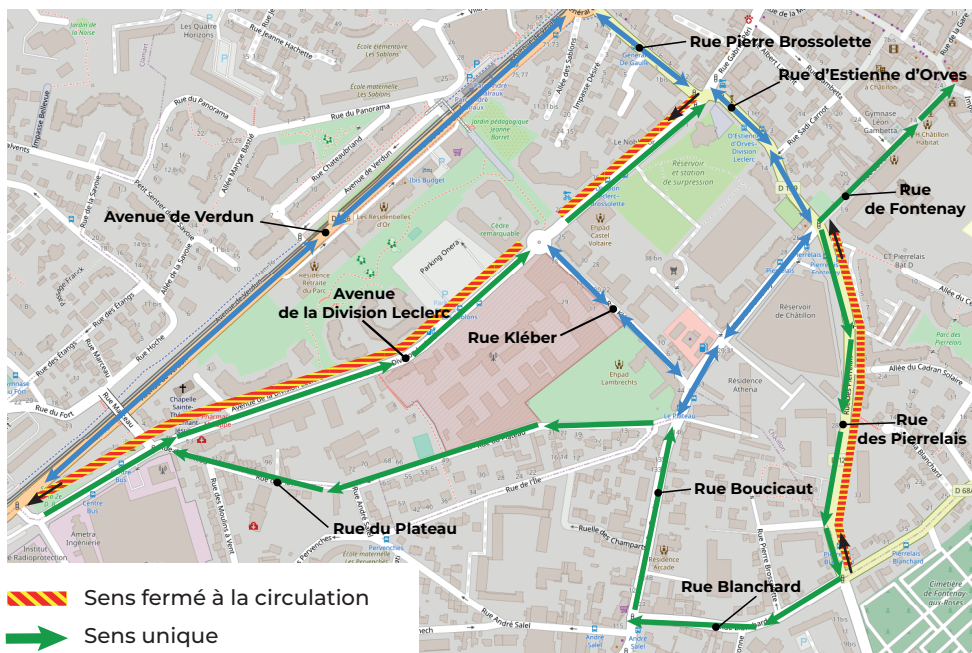

INFO TRAVAUX

VILLE DE
Châtillon

Plan de circulation pendant les travaux RTE et GRDF sur les réseaux gaz et électricité **Avenue de la Division Leclerc - Rue des Pierrelais**

Sens fermé à la circulation

Sens unique

Double sens

Avenue de la Division Leclerc

Du 28 août au 22 octobre 2023 :

Travaux sur l'ensemble de l'avenue

→ Déviation par les rues d'Estienne d'Orves,
de Fontenay et du Plateau

Du 23 octobre au 1^{er} décembre 2023 :

Travaux entre les rues Kléber et du Plateau

→ Déviation par les rues Kléber et du Plateau

Rue des Pierrelais

Du 6 septembre

au 15 décembre 2023 :

→ Déviation par les rues
Blanchard, Boucicaut
et de Fontenay